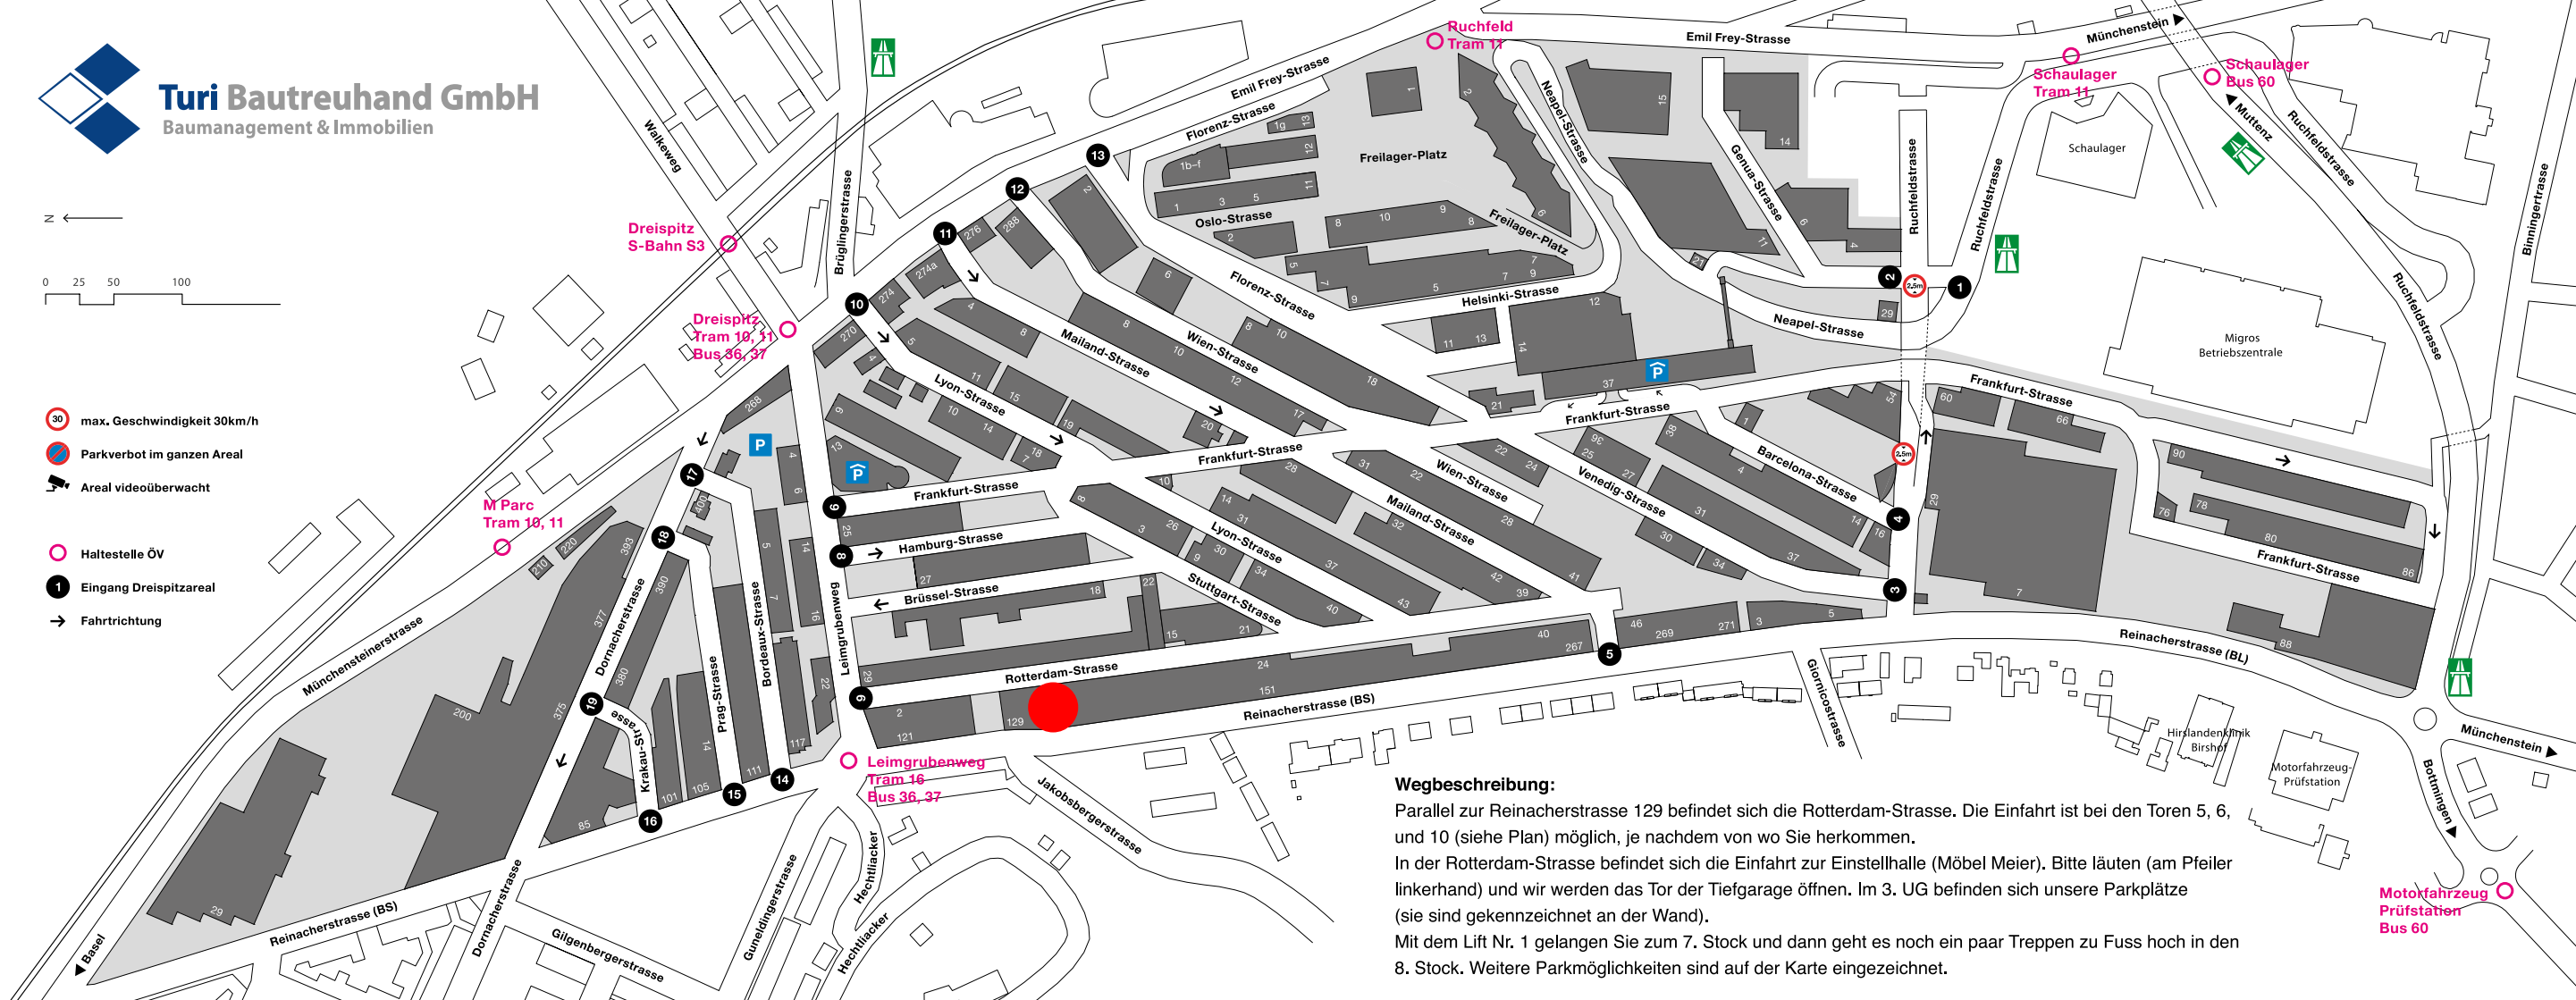

0 25 50 100

- max. Geschwindigkeit 30km/h
- Parkverbot im ganzen Areal
- Areal videoüberwacht
- Haltestelle ÖV
- Eingang Dreispitzareal
- Fahrtrichtung

**Wegbeschreibung:**

Parallel zur Reinacherstrasse 129 befindet sich die Rotterdam-Strasse. Die Einfahrt ist bei den Toren 5, 6, und 10 (siehe Plan) möglich, je nachdem von wo Sie herkommen. In der Rotterdam-Strasse befindet sich die Einfahrt zur Einstellhalle (Möbel Meier). Bitte läuten (am Pfeiler linkerhand) und wir werden das Tor der Tiefgarage öffnen. Im 3. UG befinden sich unsere Parkplätze (sie sind gekennzeichnet an der Wand). Mit dem Lift Nr. 1 gelangen Sie zum 7. Stock und dann geht es noch ein paar Treppen zu Fuss hoch in den 8. Stock. Weitere Parkmöglichkeiten sind auf der Karte eingezeichnet.

**Motorfahrzeug  
Prüfstation  
Bus 60**